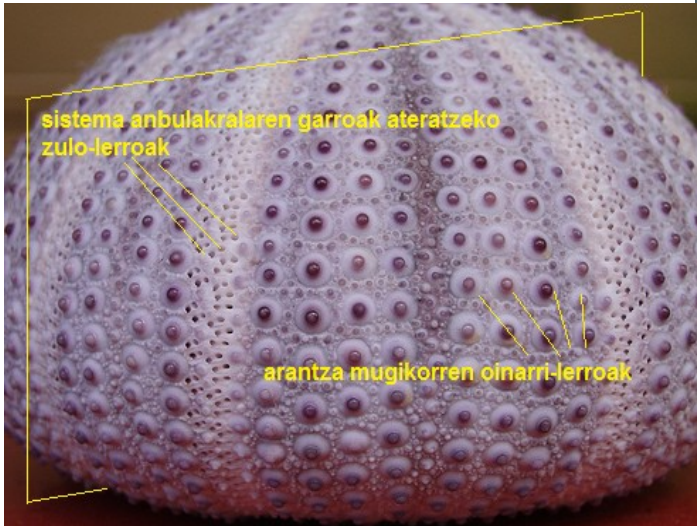

8.- Aztergunea

Helbidea: *Ponsal* eraikina (Carrefour). *Barañain*-go etorbidea, z.g.

Harri mota: **Kareharri margotsua.**

Fosilak: **Ekinodermatuak. Moluskuak.**

Adina: Kretazeo-Eozenoa.

1.Irudia: Ekinodermatuen maskorrak eta maskor zatikiak (zeharko ebakidurak).

2.Irudia: Maskor honetan, sistema anbulakralaren zulo-lerroen tartekak ikusten dira.

ERRONKA! : Bila ezazu hau bezalako fosil bat, zulo-lerroekin, eta egin ezazu argazki bat.

3.Irudia: Moluskuren oskol zatituak. Ekinodermatuen maskor zatiak (argiagoak).