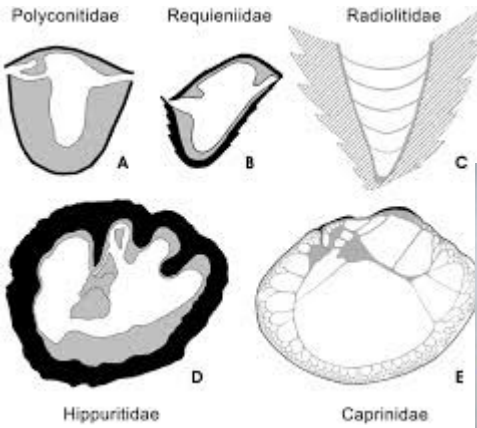

6.- Aztergunea

Helbidea: Karlos III eotr-bidea, 59.

Harri mota: **Kareharri arrezifala**, *Baztan Gorria* motakoa.

Fosilak: **Rudista radiolitidoa**.

Adina: **Behe kretazeoa** (-132m.u., -115m.u.)

Rudisten maskorraren morfologia

Radiolites s.p.

1. Irudia: *Rudista radiolitido* baten ebakidura axiala (*Durania s.p. ?*). Behe oskolaren hormaren lodiera agerian dago (2,3-3,8 cm). Bigarren oskola, gainean estalkiaren funtzioa egiten duena (ezker oskola), ez da ikusten.